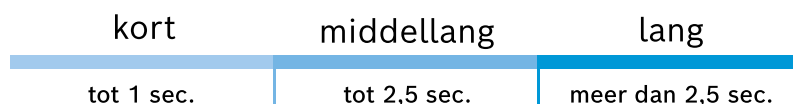

bosch-ebike.nl

Purion – compacte purist

BOSCH

Technologie voor het leven

Purion – een overzicht

Functies

- ⊕ Lang indrukken: licht aan/uit
 - ⊖ Lang indrukken: Weergave van trip, totaal en bereik
 - ⊕ Kort indrukken: van rijmodus wisselen
 - ⊕ + ⊖ Lang indrukken: reset van de dagteller of het bereik
- A** Huidige snelheid
 - B** Actieradius
 - C** Laadniveau van de accu
 - D** Loopondersteuning activeren en voor ondersteuning ⊕ ingedrukt houden

Toetsaanslag

Met de toetsen + en – kies je tussen 4 ondersteuningsstanden

- Eco** Effectieve ondersteuning voor maximale actieradius
- Tour** Gelijkmatige ondersteuning voor lange toeren
- Sport** Krachtige ondersteuning voor universeel gebruik
- eMTB*** Progressieve ondersteuning voor een natuurlijk rijgevoel
- Turbo** Directe, zo krachtig mogelijke ondersteuning voor sportief fietsen.