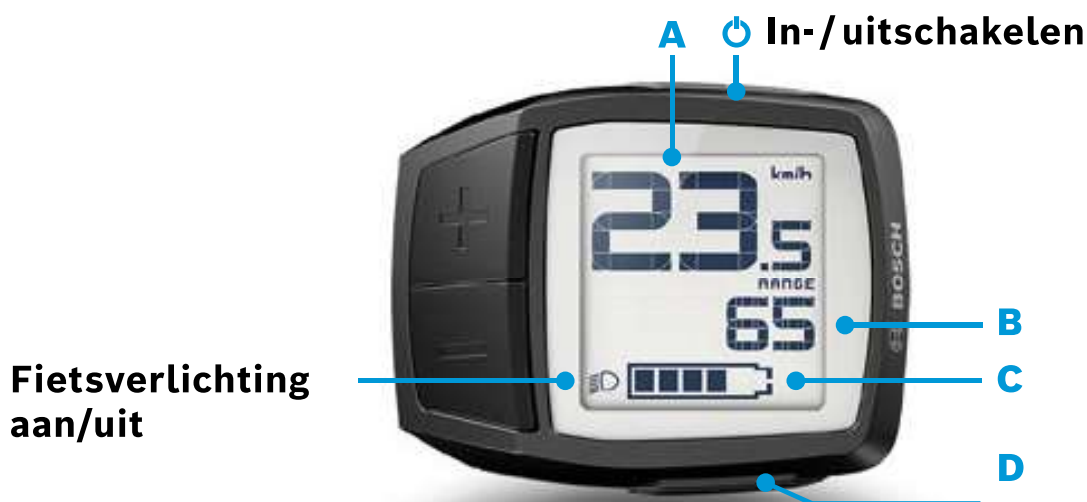

bosch-ebike.nl

Purion – compacte purist

BOSCH

Technologie voor het leven

Purion – een overzicht

Functies

- ⊕ Lang indrukken: licht aan/uit
 - ⊖ Lang indrukken: Weergave van trip, totaal en bereik
 - ⊕ Kort indrukken: van rijmodus wisselen
 - ⊕ + ⊖ Lang indrukken: reset van de dagteller of het bereik
- A** Huidige snelheid
 - B** Actieradius
 - C** Laadniveau van de accu
 - D** Loopondersteuning activeren en voor ondersteuning ⊕ ingedrukt houden

Toetsaanslag

Met de toetsen + en – kies je tussen 4 ondersteuningsstanden

- Eco** Effectieve ondersteuning voor maximale actieradius
- Tour** Gelijkmatige ondersteuning voor lange toeren
- Sport** Krachtige ondersteuning voor universeel gebruik
- eMTB*** Progressieve ondersteuning voor een natuurlijk rijgevoel
- Turbo** Directe, zo krachtig mogelijke ondersteuning voor sportief fietsen.